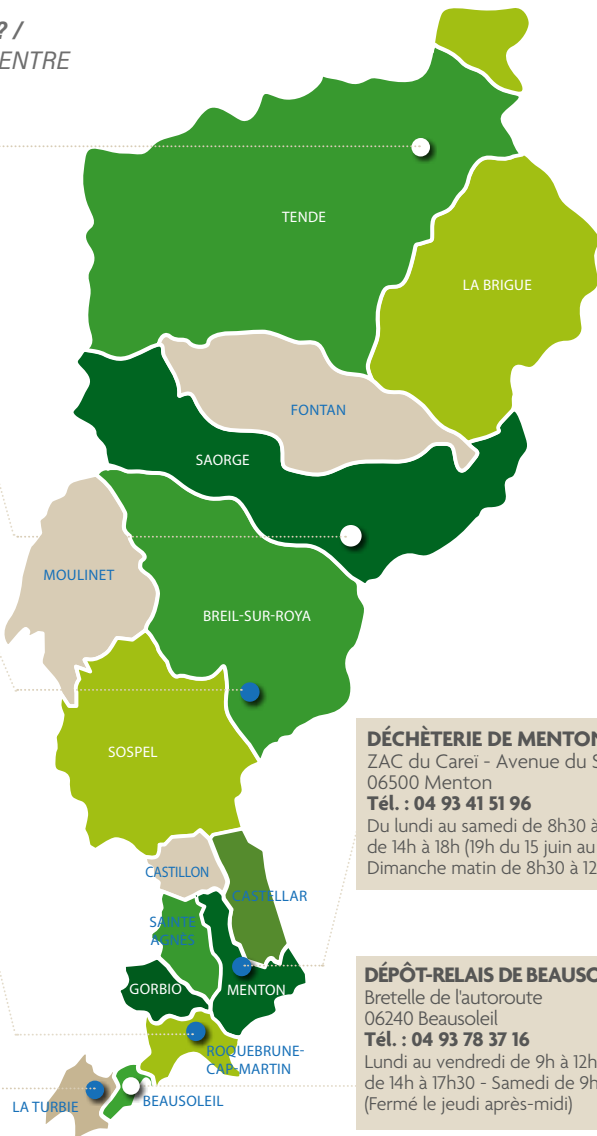

OÙ TROUVER LES DÉCHÈTERIES ?

DOVE TROVARE LE DISCARICHE ? /
FIND THE NEAREST RECYCLING CENTRE

DÉCHÈTERIE DE TENDE

Chemin de Lubaira - 06430 Tende
Tél. : 04 93 04 70 74
Du lundi au vendredi de 8h à 12h et
de 14h à 17h - Samedi de 9h à 12h

DÉPÔT-RELAIS DE BREIL-SUR-ROYA

RD 6204 - Pont de Rogne
06540 Breil-sur-Roya
Tél. : 04 93 04 91 35
Du lundi au vendredi de 8h à 12h et
de 14h à 17h - Samedi de 9h à 12h

DÉCHÈTERIE DE SOSPEL

Quartier Cluni - Route de
Piène Haute - 06380 Sospel
Tél. : 04 93 54 02 05
Du lundi au samedi de 8h30 à 12h30 et
de 14h à 18h (19h du 15 juin au 15 sept.)

DÉCHÈTERIE DE ROQUEBRUNE-CAP-MARTIN

Promenade de la 1ère DFL
06190 Roquebrune-Cap-Martin
Tél. : 04 93 28 98 67
Du lundi au samedi de 8h30 à 12h30 et
de 14h à 18h (19h du 15 juin au 15 sept.)

DÉCHÈTERIE DE LA TURBIE

Chemin des carrières - 06320 La Turbie
Tél. : 04 93 35 94 30
Du lundi au samedi de 8h30 à 12h30 et
de 14h à 18h (19h du 15 juin au 15 sept.)

DÉCHÈTERIE DE MENTON

ZAC du Carei - Avenue du St Roman
06500 Menton
Tél. : 04 93 41 51 96
Du lundi au samedi de 8h30 à 12h30 et
de 14h à 18h (19h du 15 juin au 15 sept.)
Dimanche matin de 8h30 à 12h30

DÉPÔT-RELAIS DE BEAUSOLEIL

Bretelle de l'autoroute
06240 Beausoleil
Tél. : 04 93 78 37 16
Lundi au vendredi de 9h à 12h et
de 14h à 17h30 - Samedi de 9h à 12h
(Fermé le jeudi après-midi)

Déchets acceptés : encombrants ménagers, ferrailles, bois, végétaux, gravats, produits toxiques, pneus, batteries, ampoules et néons, cartouches d'encre, huiles de moteur, piles, textiles usagés, bouteilles de gaz (10€ pièce), extincteurs (5€ pièce)..

Les éco-organismes qui soutiennent la Communauté de la Riviera française